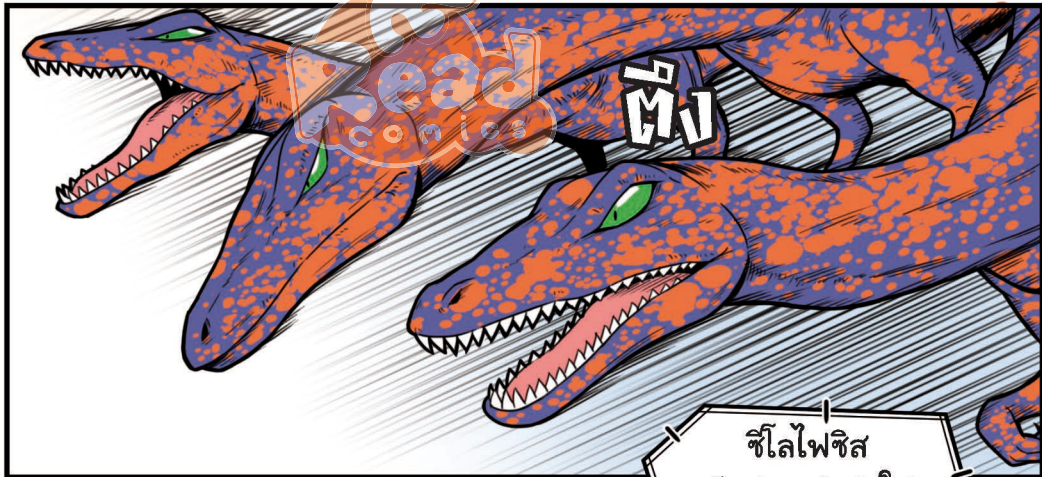

# ซีโลไฟซิส

มีลักษณะพิเศษ คือ หัวขนาดยาว  
คางแคบและฟันแหลมคม

เนื่องจากมีโครงกระดูกกลาง  
เหมือนสัตว์ปีก ทำให้ร่างกายมี  
น้ำหนักเบา เคลื่อนไหวว่องไว

โค้งงอลำคอ  
ได้อิสระ

เท้าหน้ามีเล็บ  
แหลมคมทำให้  
ออกล่าและจับกิน  
อาหารได้ง่าย

ประเภท เทอโรพอด  
 การกิน สัตว์กินเนื้อ  
 ขนาด 2.5-3 เมตร  
 พบฟอสซิลที่ อเมริกา,  
 แคนาดา

ซีโลไฟซิสนั้นออกล่ากัน  
 เป็นฝูง และยังเป็น  
 ไดโนเสาร์ที่ดุร้ายมากๆ

หางยาวและบาง  
 ใช้เป็นจุดศูนย์ถ่วง  
 ของร่างกายด้วย

ถึงจะกำลังวิ่งอย่าง  
 รวดเร็ว ก็ยังเปลี่ยน  
 ทิศทางได้ตามใจชอบ

เคลื่อนไหวเร็วมากเมื่อออกล่า  
 เป็นนักล่าที่ว่องไวที่สุด  
 ในยุคไทรแอสสิก

ซีโลไฟซิส หมายถึง  
 'กระดูกกลวง'  
 เนื่องจากน้ำหนักตัวเบา  
 จึงเคลื่อนไหวคล่องแคล่ว