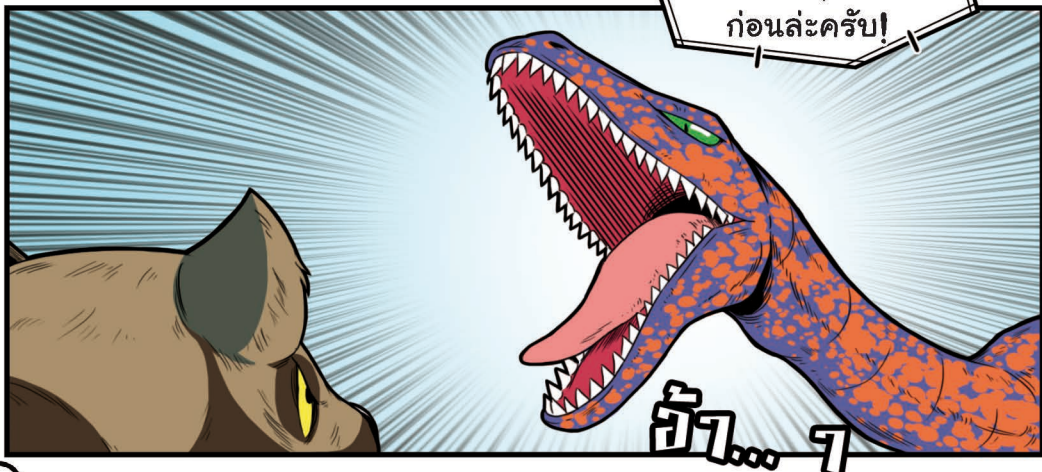

# ซีโลไฟซิส

มีลักษณะพิเศษ คือ หัวขนาดยาว  
คางแคบและฟันแหลมคม

เนื่องจากมีโครงกระดูกกลาง  
เหมือนสัตว์ปีก ทำให้ร่างกายมี  
น้ำหนักเบา เคลื่อนไหวว่องไว

โค้งงอลำคอ  
ได้อิสระ

เท้าหน้ามีเล็บ  
แหลมคมทำให้  
ออกล่าและจับกิน  
อาหารได้ง่าย

ประเภท เทอโรพอด  
 การกิน สัตว์กินเนื้อ  
 ขนาด 2.5-3 เมตร  
 พบฟอสซิลที่ อเมริกา,  
 แคนาดา

ซีโลไฟซิสนั้นออกล่ากัน  
 เป็นฝูง และยังเป็น  
 ไดโนเสาร์ที่ดุร้ายมากๆ

หางยาวและบาง  
 ใช้เป็นจุดศูนย์ถ่วง  
 ของร่างกายด้วย

ถึงจะกำลังวิ่งอย่าง  
 รวดเร็ว ก็ยังเปลี่ยน  
 ทิศทางได้ตามใจชอบ

เคลื่อนไหวเร็วมากเมื่อออกล่า  
 เป็นนักล่าที่ว่องไวที่สุด  
 ในยุคไทรแอสสิก

ซีโลไฟซิส หมายถึง  
 'กระดูกกลวง'  
 เนื่องจากน้ำหนักตัวเบา  
 จึงเคลื่อนไหวคล่องแคล่ว