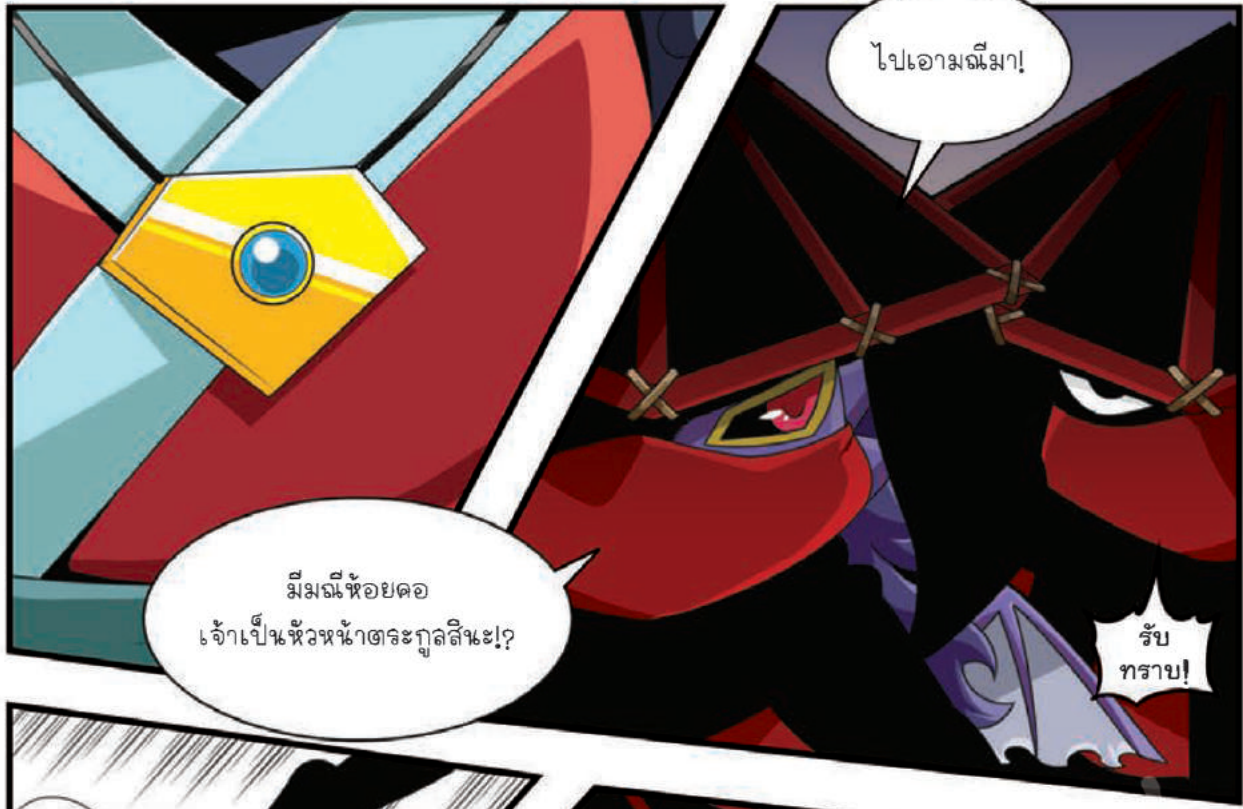

ในป่ามีดาบเล่มหนึ่ง
ที่กล่าวกันว่ามีย่านาง
ที่ไม่มีใครต้านทานได้

ตีขึ้นมาด้วยการผนึกจิต
วิญญาณแห่งสัตว์ป่า
ถูกเรียกว่า 'ดาบครองพิภพ'

แต่อย่าได้กังวลไป

หมาป่าปีศาจตัวนี้
มองหญิงเพียงหนึ่งเดียว
และจะปกป้องจนตัวตาย

ข้าจะไม่มีวันทอดทิ้ง
หรือปล่อยให้เจ้าเดี่ยวตาย
นะจ๊ะ

ลูฟ

หัวหน้า
พวกนี้เข้ามาขอรับ!

บังอาจบุกกรุกอาณาเขตข้า...
หอนะฮะ หมาป่าสี่เท้า!

* พมปาสิเกา หน้า 189

เจ้าพวกนี้หรือ?

เจ้าคือหัวหน้าตระกูลหมาป่าไซหรือไม?

จอยออกไปเสียดีๆ!
ข้าไม่อยากให้เกิดการนองเลือด!!!

* ถึงจอกอาร์ตติก หน้า 100

★ จิ้งจอกเทา หน้า 128

ข้างบน!

หมาป่าสังหาร

ฟัม ฟัม ฟัม ฟัม

โธด

★ จิ้งจอกหูค้างคาว หน้า 102

ได้เวลาแล้ว
ไปเลยหูค้างคาว!