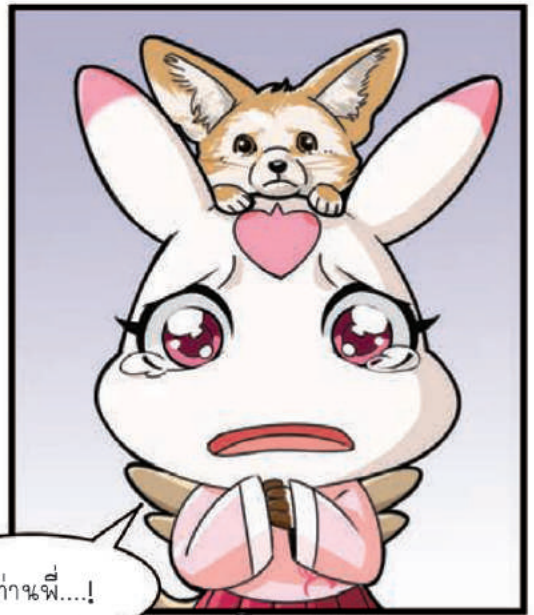

ในป่ามีดาบเล่มหนึ่ง
ที่กล่าวกันว่ามีย่านาง
ที่ไม่มีใครต้านทานได้

ตีขึ้นมาด้วยการผนึกจิต
วิญญาณแห่งสัตว์ป่า
ถูกเรียกว่า 'ดาบครองพิภพ'

แต่อย่าได้กังวลไป

หมาป่าปีศาจตัวนี้
มองหญิงเพียงหนึ่งเดียว
และจะปกป้องจนตัวตาย

* ถึงจอกอาร์ตติก หน้า 100

★ จิ้งจอกเทา หน้า 128

ข้างบน!

หมาป่าสังหาร

ฟัม ฟัม ฟัม ฟัม

โธด

★ จิ้งจอกหูค้างคาว หน้า 102

ได้เวลาแล้ว
ไปเลยหูค้างคาว!

ระ..
รีบหนีไป!

ทำา่า...!

✦ จิ้งจอกแดง หน้า 124