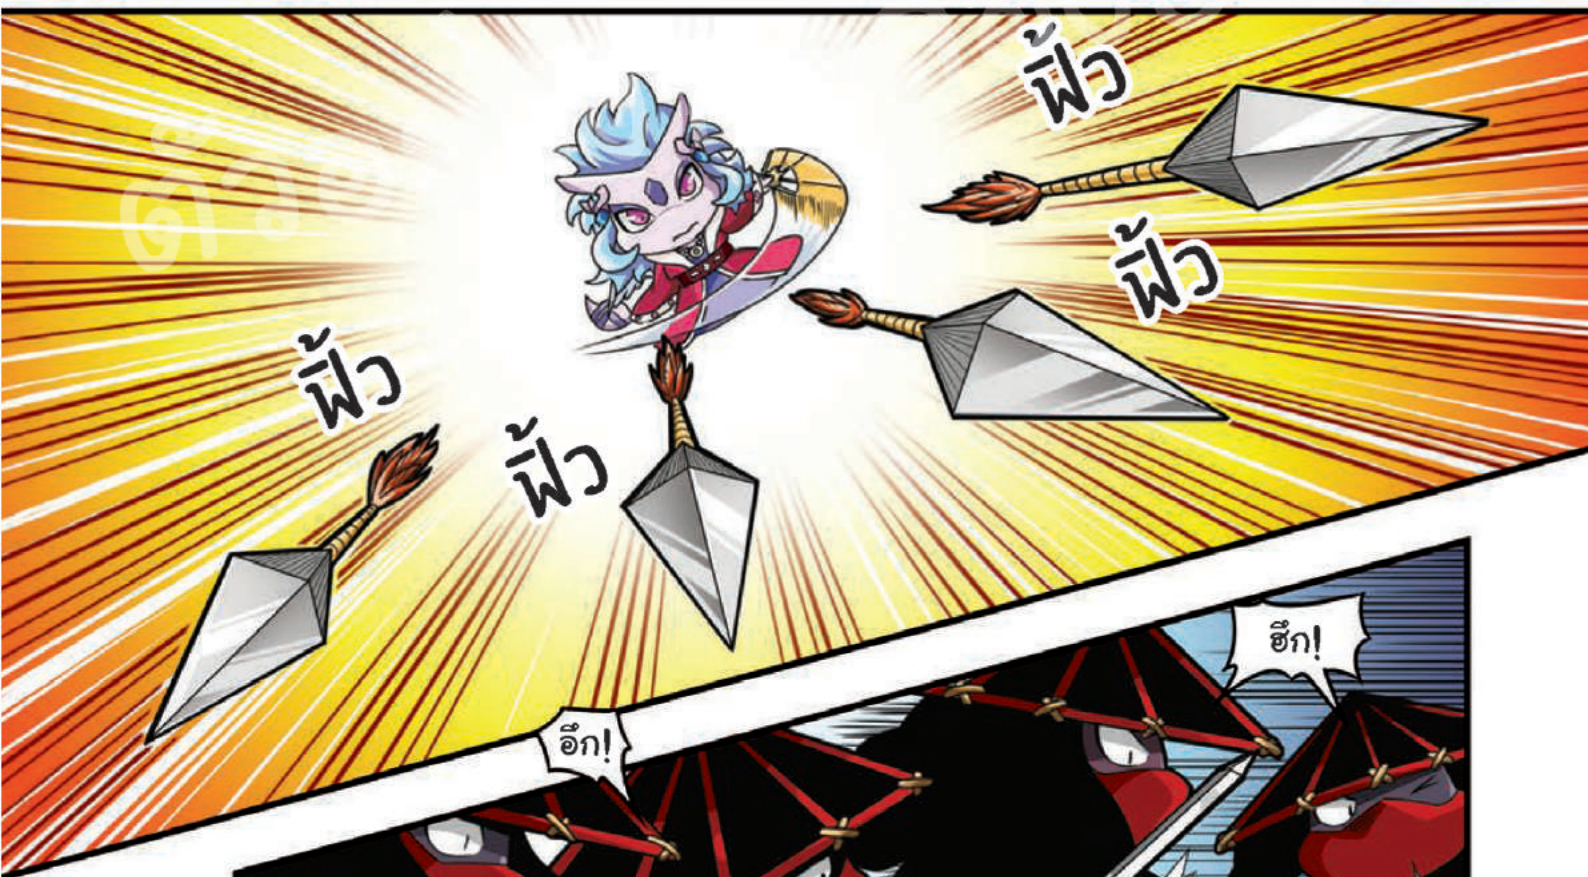

ในป่ามีดาบเล่มหนึ่ง
ที่กล่าวกันว่ามีย่านาง
ที่ไม่มีใครต้านทานได้

ตีขึ้นมาด้วยการผนึกจิต
วิญญาณแห่งสัตว์ป่า
ถูกเรียกว่า 'ดาบครองพิภพ'

แต่อย่าได้กังวลไป

หมาป่าปีศาจตัวนี้
มองหญิงเพียงหนึ่งเดียว
และจะปกป้องจนตัวตาย

* ถึงจอกอาร์ตติก หน้า 100

★ จิ้งจอกเทา หน้า 128

ข้างบน!

หมาป่าสังหาร

ฟัม ฟัม ฟัม ฟัม

โธด

★ จิ้งจอกหูค้างคาว หน้า 102

ได้เวลาแล้ว
ไปเลยหูค้างคาว!