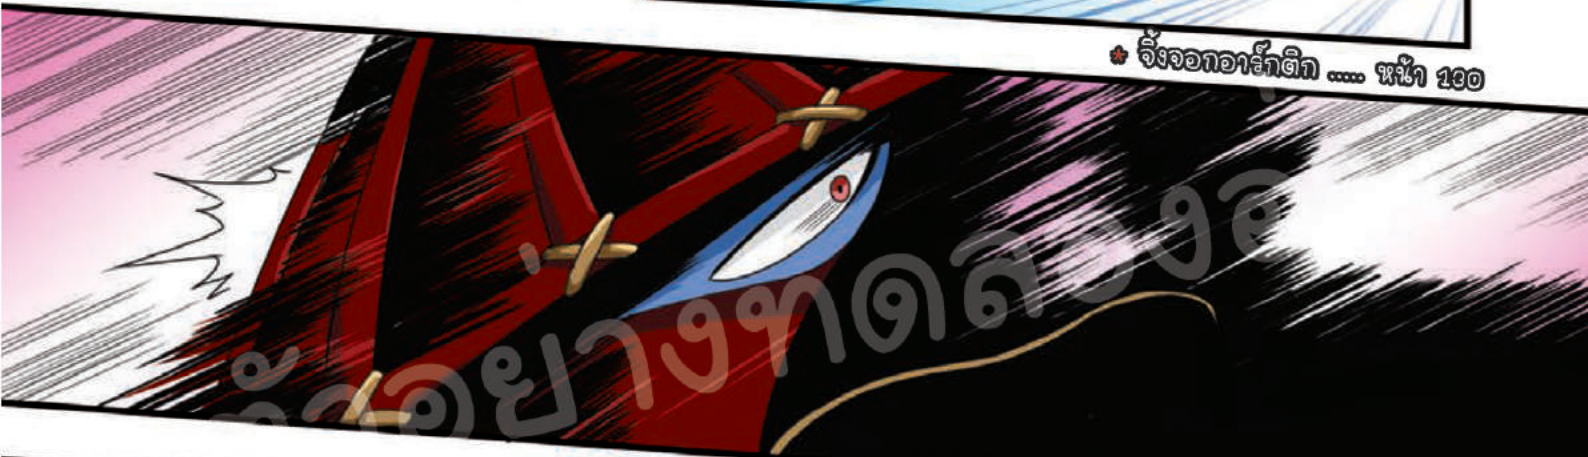

* ถึงจอกอาร์ตติก .... หน้า 100