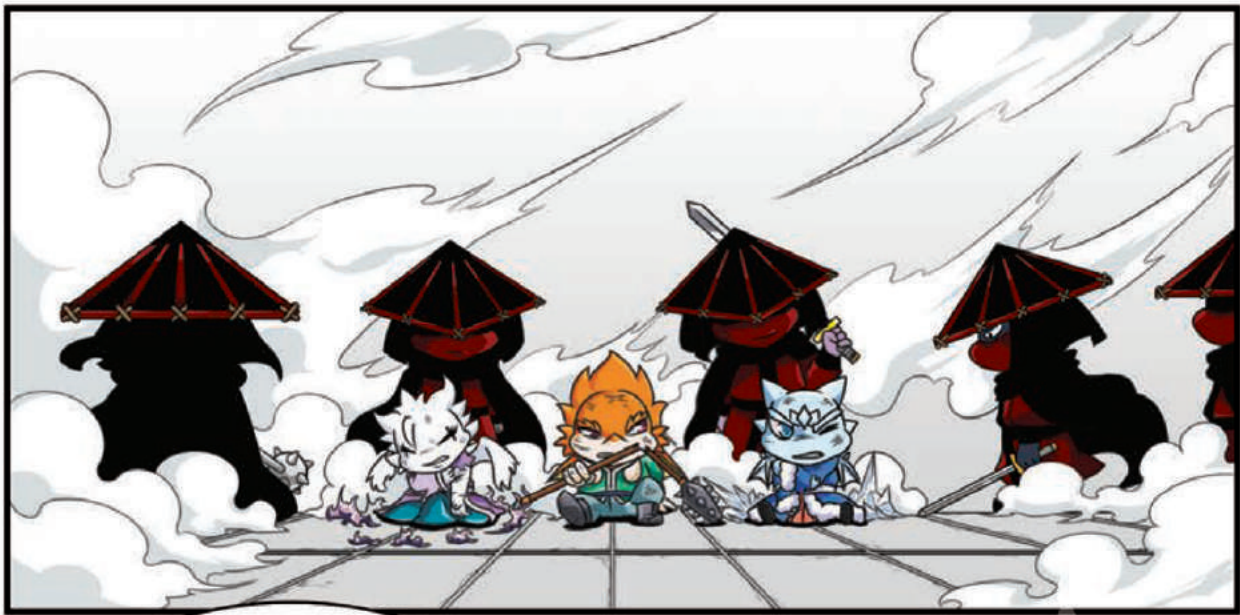

★ จิ้งจอกเทา .... หน้า 128