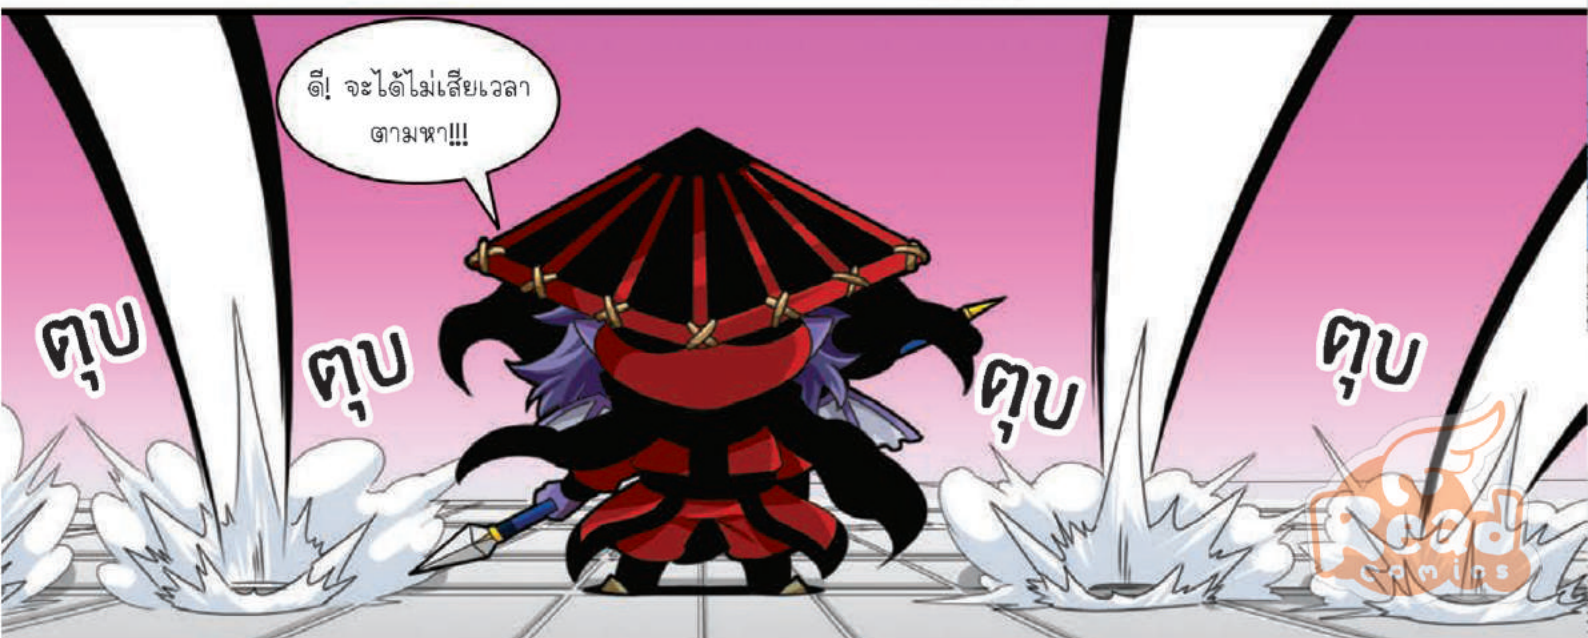

ในป่ามีดาบเล่มหนึ่ง
ที่กล่าวกันว่ามีย่านาง
ที่ไม่มีใครต้านทานได้

ตีขึ้นมาด้วยการผนึกจิต
วิญญาณแห่งสัตว์ป่า
ถูกเรียกว่า 'ดาบครองพิภพ'

แต่อย่าได้กังวลไป

หมาป่าปีศาจตัวนี้
มองหญิงเพียงหนึ่งเดียว
และจะปกป้องจนตัวตาย

ข้าจะไม่มีวันทอดทิ้ง
หรือปล่อยให้เจ้าเดี่ยวตาย
นะจ๊ะ

ลูฟ

หัวหน้า
พวกนี้เข้ามาขอรับ!

บังอาจบุกกรุกอาณาเขตข้า...
หอนะฮะ หมาป่าสี่เท้า!

* พมปาสิเกา หน้า 189

เจ้าพวกนี้หรือ?

เจ้าคือหัวหน้าตระกูลหมาป่าไซหรือไม?

จอยออกไปเสียดีๆ!
ข้าไม่อยากให้เกิดการนองเลือด!!!

* ถึงจอกอาร์ตติก หน้า 100

★ จิ้งจอกเทา หน้า 128

ข้างบน!

หมาป่าสังหาร

ฟัม ฟัม ฟัม ฟัม

โธด

★ จิ้งจอกหูค้างคาว หน้า 102

ได้เวลาแล้ว
ไปเลยหูค้างคาว!