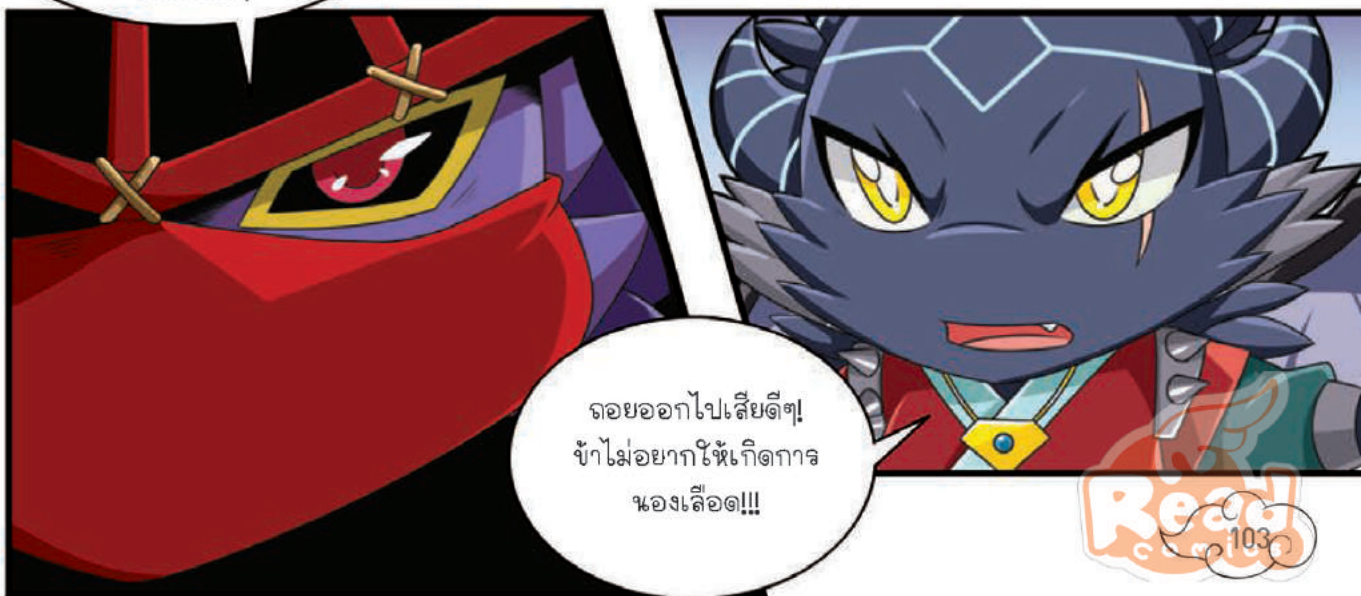

ในป่ามีดาบเล่มหนึ่ง
ที่กล่าวกันว่ามีย่านาง
ที่ไม่มีใครต้านทานได้

ตีขึ้นมาด้วยการผนึกจิต
วิญญาณแห่งสัตว์ป่า
ถูกเรียกว่า 'ดาบครองพิภพ'

แต่อย่าได้กังวลไป

หมาป่าปีศาจตัวนี้
มองหญิงเพียงหนึ่งเดียว
และจะปกป้องจนตัวตาย

ข้าจะไม่มีวันทอดทิ้ง
หรือปล่อยให้เจ้าเดี่ยวตาย
นะจ๊ะ

ลูฟ

หัวหน้า
พวกนี้เข้ามาขอรับ!

บังอาจบุกกรุกอาณาเขตข้า...
หอนะฮะ หมาป่าสี่เท้า!

* พมปาสิเกา หน้า 189

เจ้าพวกนี้หรือ?

เจ้าคือหัวหน้าตระกูลหมาป่าไซหรือไม?

จอยออกไปเสียดีๆ!
ข้าไม่อยากให้เกิดการนองเลือด!!!