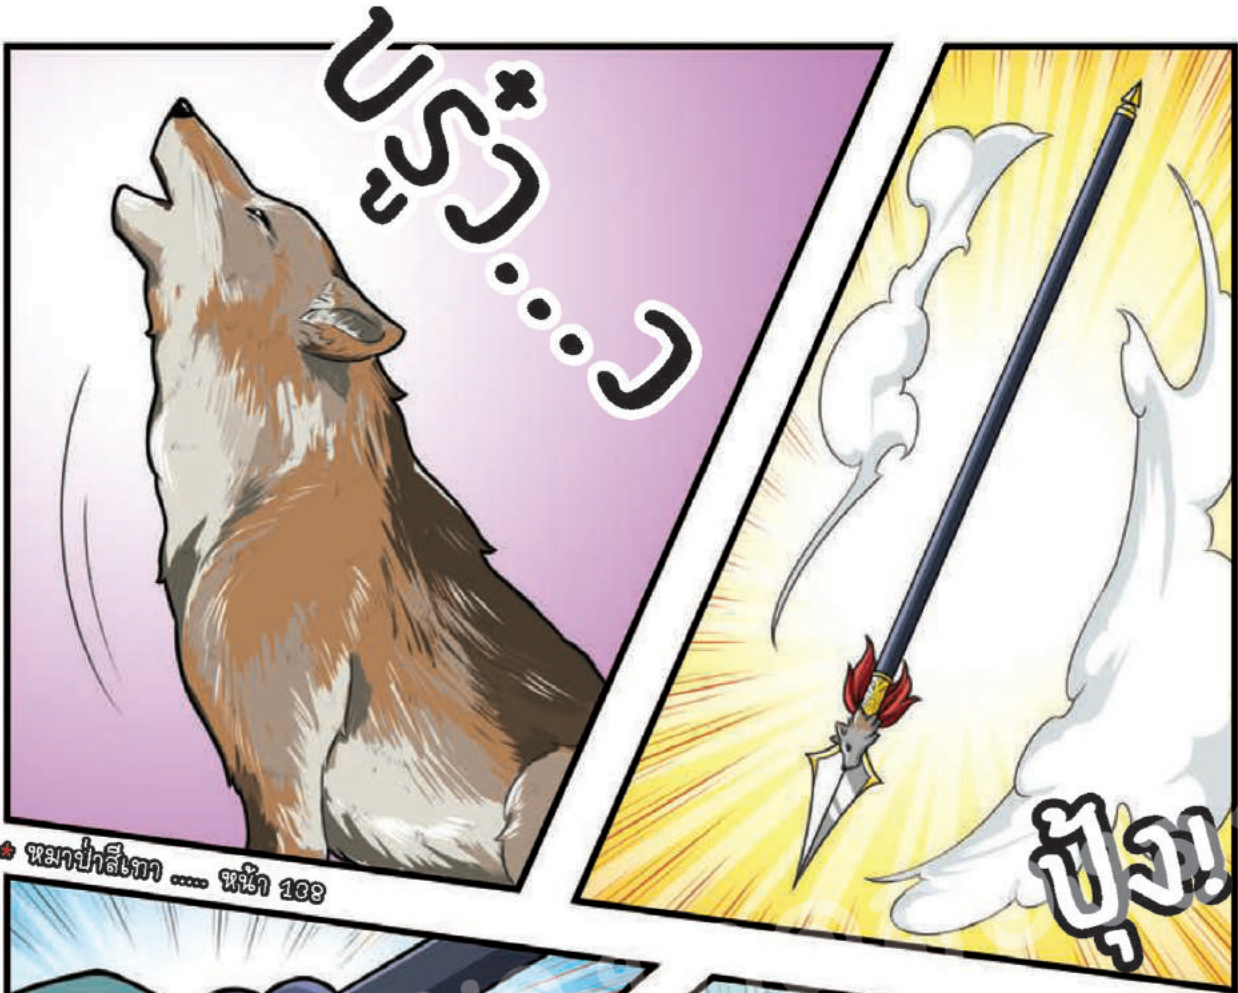

ในป่ามีดาบเล่มหนึ่ง
ที่กล่าวกันว่ามีย่านาง
ที่ไม่มีใครต้านทานได้

ตีขึ้นมาด้วยการผนึกจิต
วิญญาณแห่งสัตว์ป่า
ถูกเรียกว่า 'ดาบครองพิภพ'

แต่อย่าได้กังวลไป

หมาป่าปีศาจตัวนี้
มองหญิงเพียงหนึ่งเดียว
และจะปกป้องจนตัวตาย

ข้าจะไม่มีวันทอดทิ้ง
หรือปล่อยให้เจ้าเดี่ยวตาย
นะจ๊ะ

ลูฟ

หัวหน้า
พวกนี้เข้ามาขอรับ!

บังอาจบุกกรุกอาณาเขตข้า...
หอนะฮะ หมาป่าสี่เท้า!

* พมปาสิเกา หน้า 189

เจ้าพวกนี้หรือ?

เจ้าคือหัวหน้าตระกูลหมาป่าไซหรือไม?

จอยออกไปเสียดีๆ!
ข้าไม่อยากให้เกิดการนองเลือด!!!