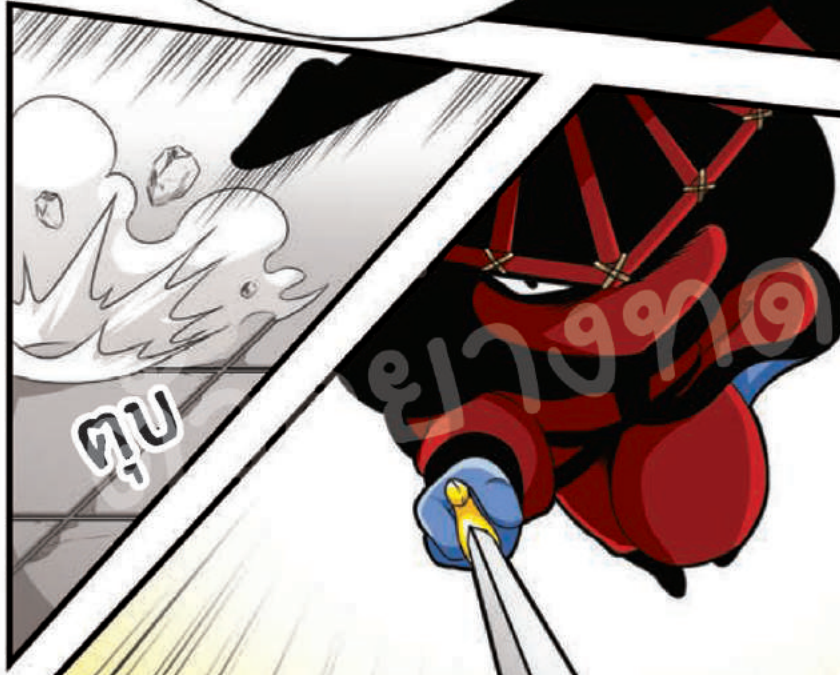

ในป่ามีดาบเล่มหนึ่ง
ที่กล่าวกันว่ามีย่านาง
ที่ไม่มีใครต้านทานได้

ตีขึ้นมาด้วยการผนึกจิต
วิญญาณแห่งสัตว์ป่า
ถูกเรียกว่า 'ดาบครองพิภพ'

แต่อย่าได้กังวลไป

หมาป่าปีศาจตัวนี้
มองหญิงเพียงหนึ่งเดียว
และจะปกป้องจนตัวตาย

ข้าจะไม่มีวันทอดทิ้ง
หรือปล่อยให้เจ้าเดี่ยวตาย
นะจ๊ะ

ลูฟ

หัวหน้า
พวกนี้เข้ามาขอรับ!

บังอาจบุกกรุกอาณาเขตข้า...
หอนะฮะ หมาป่าสี่เท้า!

* พมปาสิเกา หน้า 189

เจ้าพวกนี้หรือ?

เจ้าคือหัวหน้าตระกูลหมาป่าไซหรือไม?

จอยออกไปเสียดีๆ!
ข้าไม่อยากให้เกิดการนองเลือด!!!