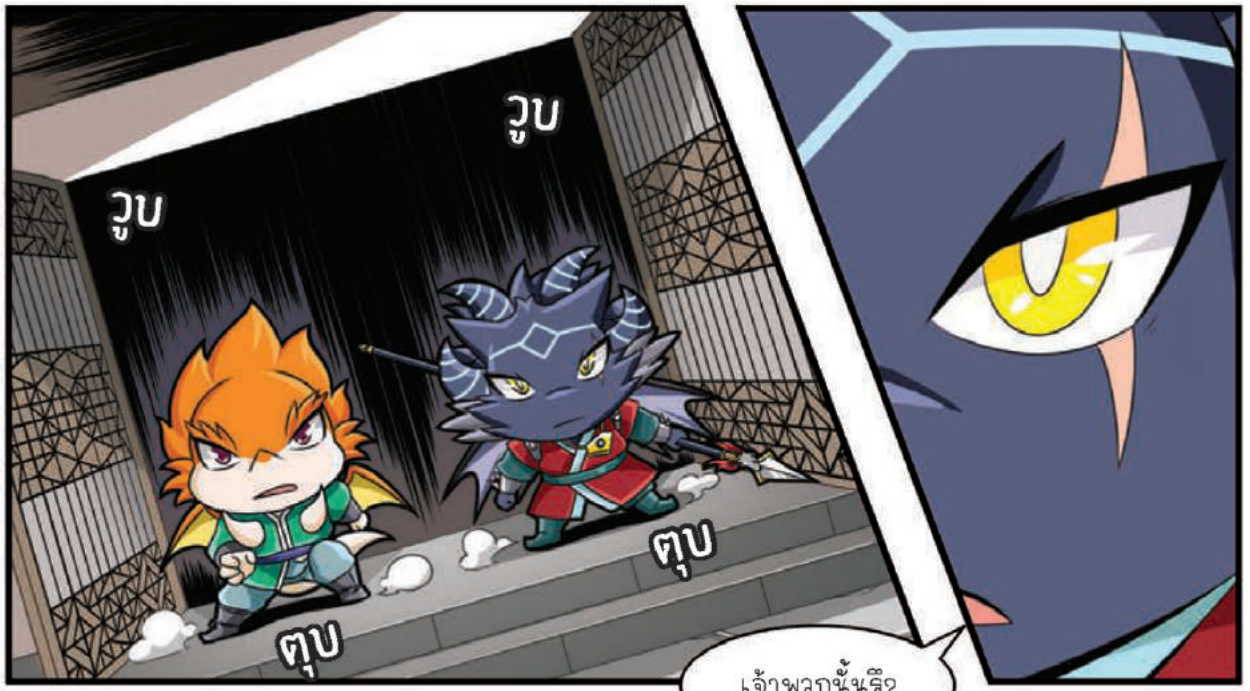

ในป่ามีดาบเล่มหนึ่ง
ที่กล่าวกันว่ามีย่านาง
ที่ไม่มีใครต้านทานได้

ตีขึ้นมาด้วยการผนึกจิต
วิญญาณแห่งสัตว์ป่า
ถูกเรียกว่า 'ดาบครองพิภพ'

แต่อย่าได้กังวลไป

หมาป่าปีศาจตัวนี้
มองหญิงเพียงหนึ่งเดียว
และจะปกป้องจนตัวตาย

ข้าจะไม่มีวันทอดทิ้ง
หรือปล่อยให้เจ้าเดี่ยวตาย
นะจ๊ะ

ลูฟ

หัวหน้า
พวกนี้เข้ามาขอรับ!

บังอาจบุกกรุกอาณาเขตข้า...
หอนะฮะ หมาป่าสี่เท้า!

* พมปาสิเกา หน้า 189

เจ้าพวกนี้หรือ?

เจ้าคือหัวหน้าตระกูลหมาป่าไซหรือไม?

จอยออกไปเสียดีๆ!
ข้าไม่อยากให้เกิดการนองเลือด!!!

* ถึงจอกอาร์ตติก หน้า 100

★ จิ้งจอกเทา หน้า 128

ข้างบน!

หมาป่าสังหาร

ฟัม ฟัม ฟัม ฟัม

โธด

★ จิ้งจอกหูค้างคาว หน้า 102

ได้เวลาแล้ว
ไปเลยหูค้างคาว!