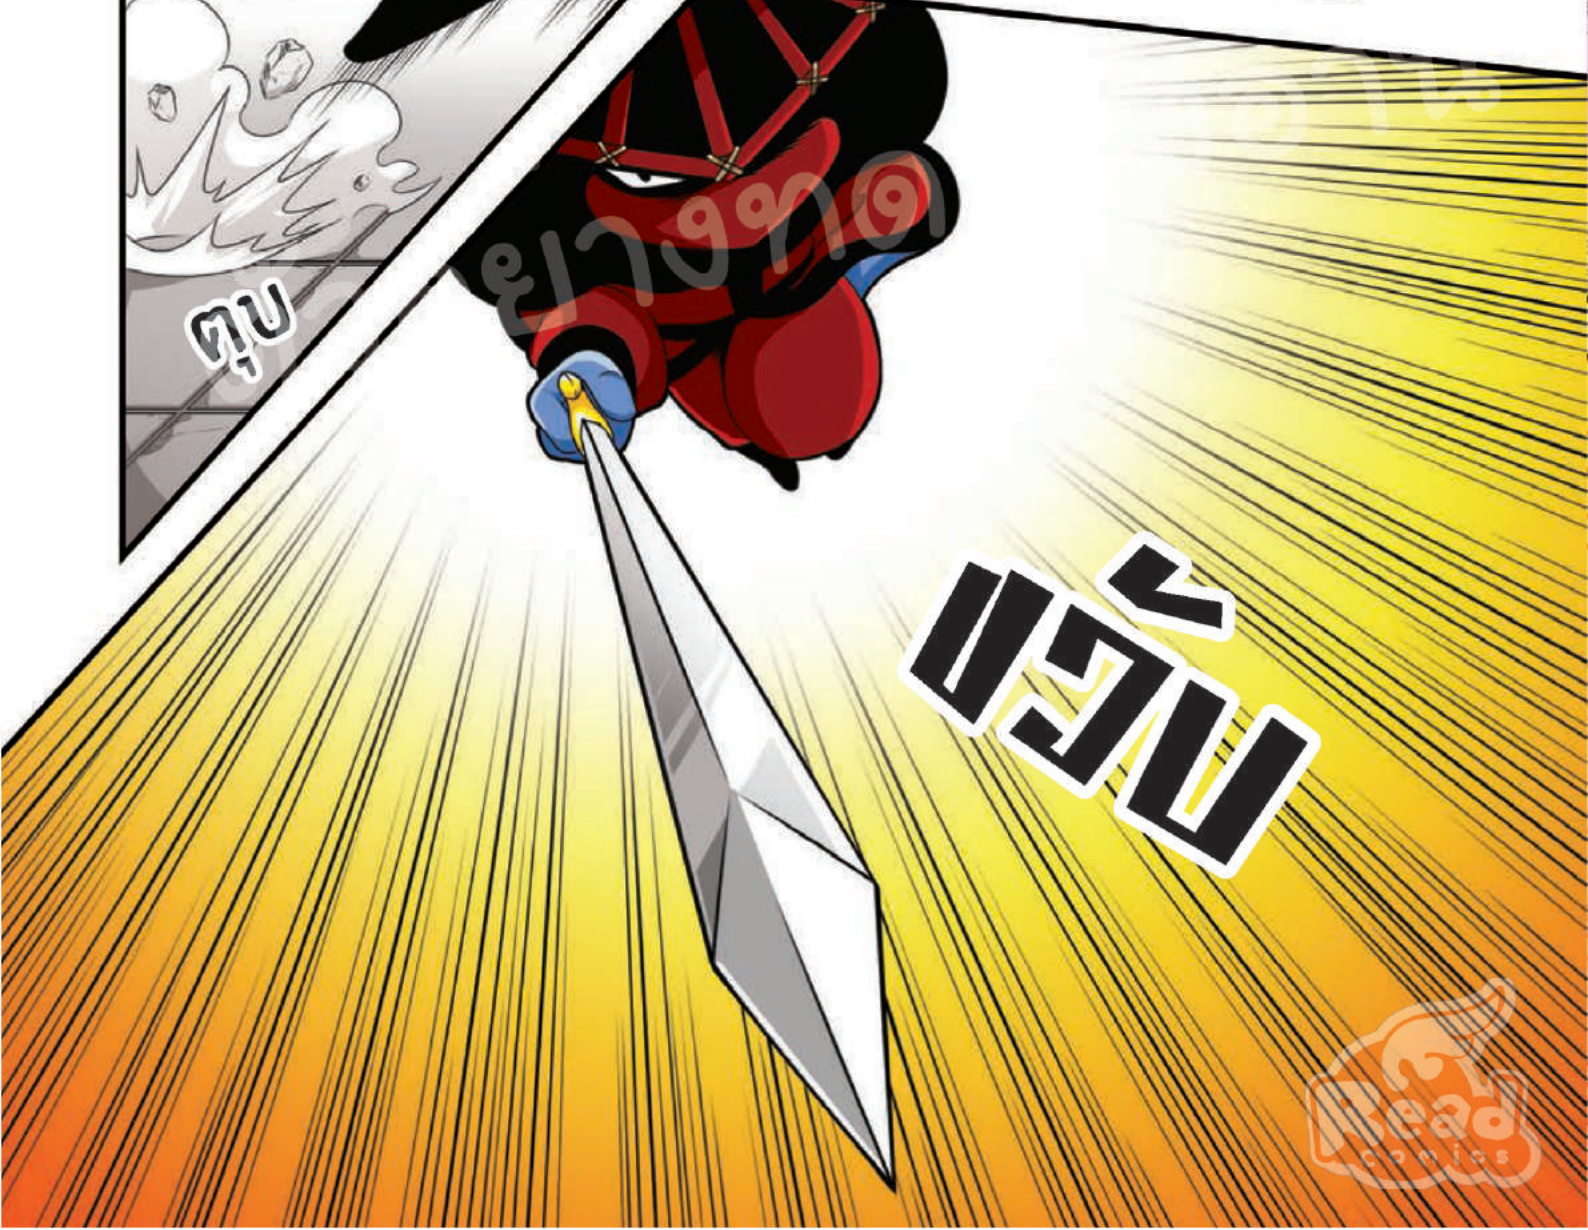

ในป่ามีดาบเล่มหนึ่ง
ที่กล่าวกันว่ามีย่านาง
ที่ไม่มีใครต้านทานได้

ตีขึ้นมาด้วยการผนึกจิต
วิญญาณแห่งสัตว์ป่า
ถูกเรียกว่า 'ดาบครองพิภพ'

แต่อย่าได้กังวลไป

หมาป่าปีศาจตัวนี้
มองหญิงเพียงหนึ่งเดียว
และจะปกป้องจนตัวตาย

ข้าจะไม่มีวันทอดทิ้ง
หรือปล่อยให้เจ้าเดี่ยวตาย
นะจ๊ะ

ลูฟ

หัวหน้า
พวกนี้เข้ามาขอรับ!

บังอาจบุกกรุกอาณาเขตข้า...
หอนะฮะ หมาป่าสี่เท้า!

* พมปาสิเกา หน้า 189

เจ้าพวกนี้หรือ?

เจ้าคือหัวหน้าตระกูลหมาป่าไซหรือไม?

จอยออกไปเสียดีๆ!
ข้าไม่อยากให้เกิดการนองเลือด!!!