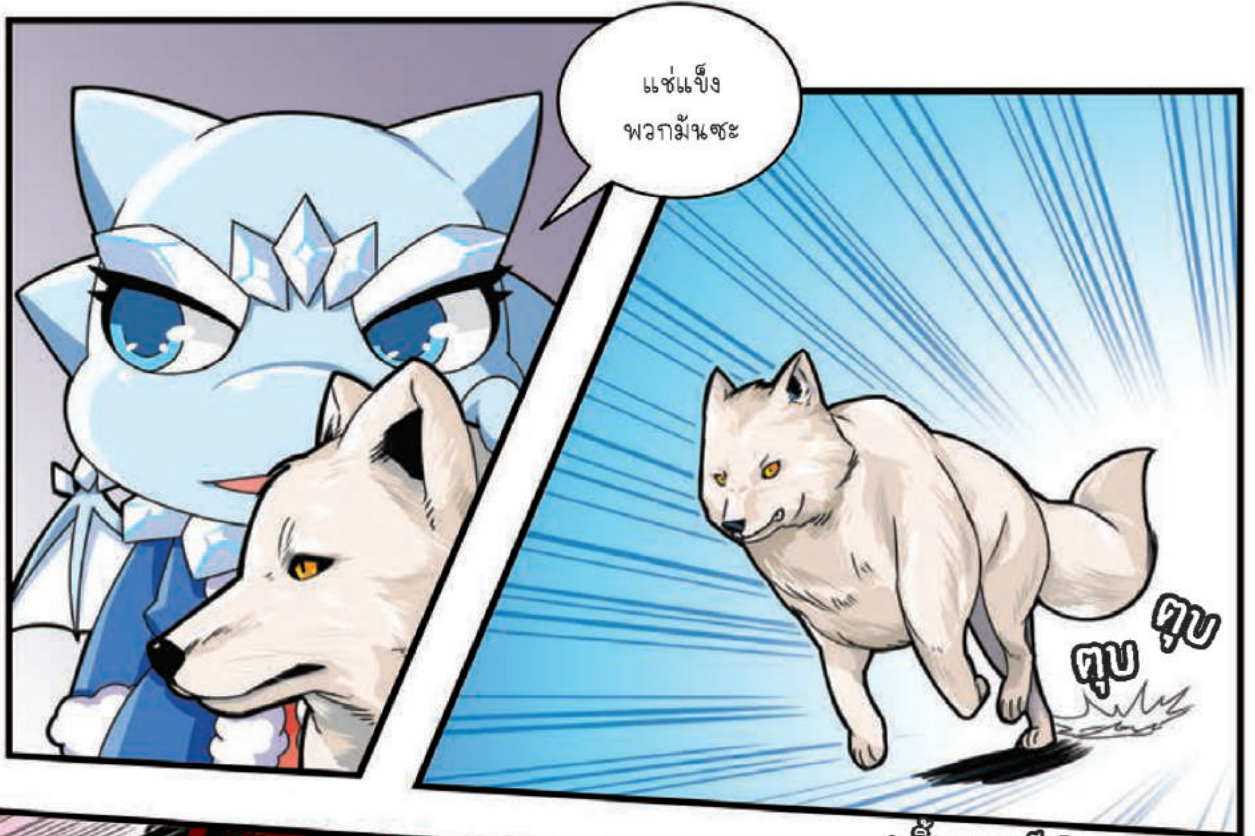

ในป่ามีดาบเล่มหนึ่ง
ที่กล่าวกันว่ามีย่านาง
ที่ไม่มีใครต้านทานได้

ตีขึ้นมาด้วยการผนึกจิต
วิญญาณแห่งสัตว์ป่า
ถูกเรียกว่า 'ดาบครองพิภพ'

แต่อย่าได้กังวลไป

หมาป่าปีศาจตัวนี้
มองหญิงเพียงหนึ่งเดียว
และจะปกป้องจนตัวตาย

ข้าจะไม่มีวันทอดทิ้ง
หรือปล่อยให้เจ้าเดี่ยวตาย
นะจ๊ะ

ลูฟ

หัวหน้า
พวกนี้เข้ามาขอรับ!

บังอาจบุกกรุกอาณาเขตข้า...
หอนะฮะ หมาป่าสี่เท้า!

* พมปาสิเกา หน้า 189

เจ้าพวกนี้หรือ?

เจ้าคือหัวหน้าตระกูลหมาป่าไซหรือไม?

จอยออกไปเสียดีๆ!
ข้าไม่อยากให้เกิดการนองเลือด!!!