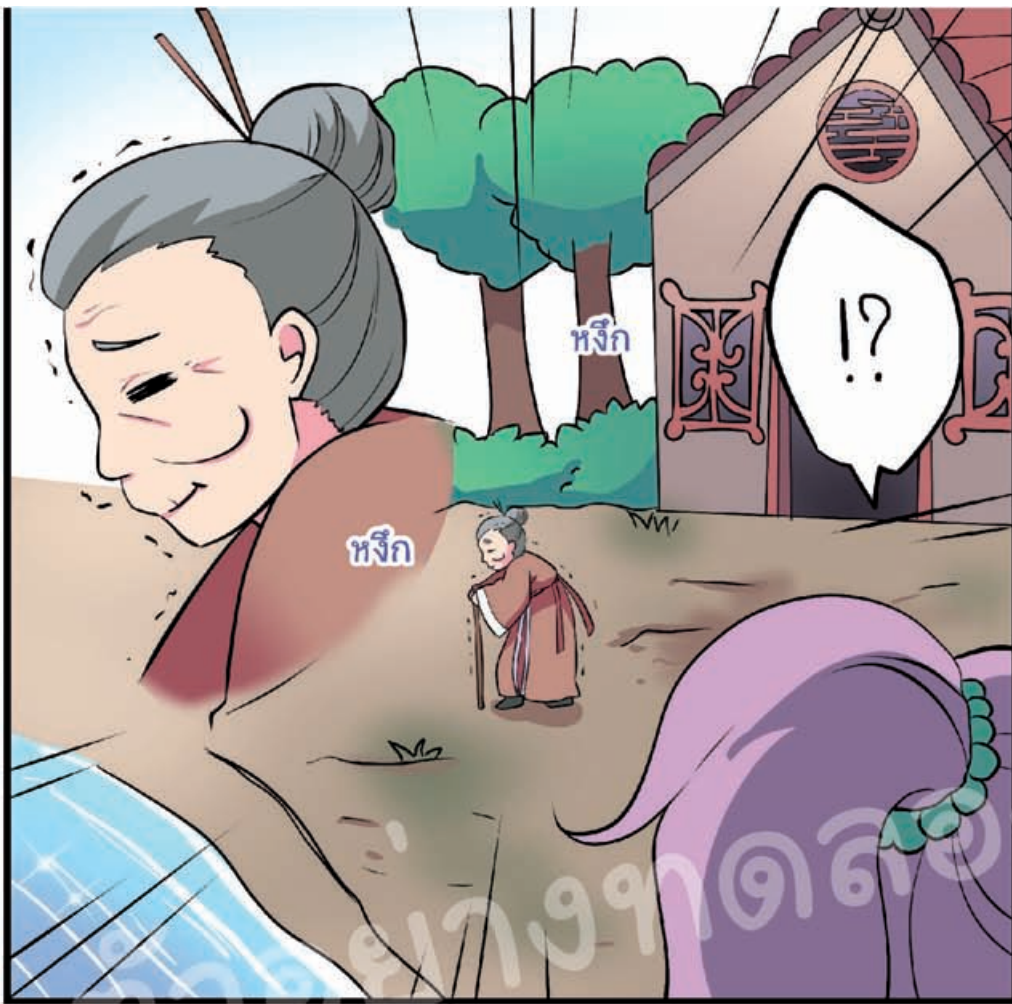

สาเหตุเพราะ  
พวกเรา  
ทำการเช่นไหว้  
ไม่ถูกต้อง  
ตามประเพณี

โดยขาด  
สิ่งจำเป็น  
สำหรับ  
เทศกาล  
ไหว้เจ้า

ทำให้ร้าน  
และตัว  
ท่านเทพเอง  
โดนค่าสาป

พวกเรา  
ต้องหาทาง  
แก้ค่าสาป  
เพื่อนำพร  
กลับคืนมาค่ะ

ในที่สุด  
ก็รู้ตัว  
สักทีนะ  
อาหมวย

อ้าวรจน  
ท้องก๊ว  
ไปหมดแล้ว

พวกลื้อ  
จงตามหา  
ของอร่อย  
มาให้อ้าว

神

ฮึก

ฮึก

เอ๋??

มิเช่นนั้น  
อ้าวจะกิน  
วิญญาณ  
หญิงชรา  
ผู้นี้แทน

# ช่าง

หลังจาก  
ช่วยเมล่อน  
ได้

ในที่สุด  
พวกเรา  
ก็เข้าใจ  
วิธีการแก้  
คำสาป  
แล้วค่ะ

เพื่อน ๆ ถูกสาป  
เป็นปีศาจที่มี  
ตัวอักษรเทพบนตัว  
และเหตุการณ์  
ที่เกิดขึ้นทั้งหมด  
เกี่ยวข้องกัน  
ทั้งสิ้น