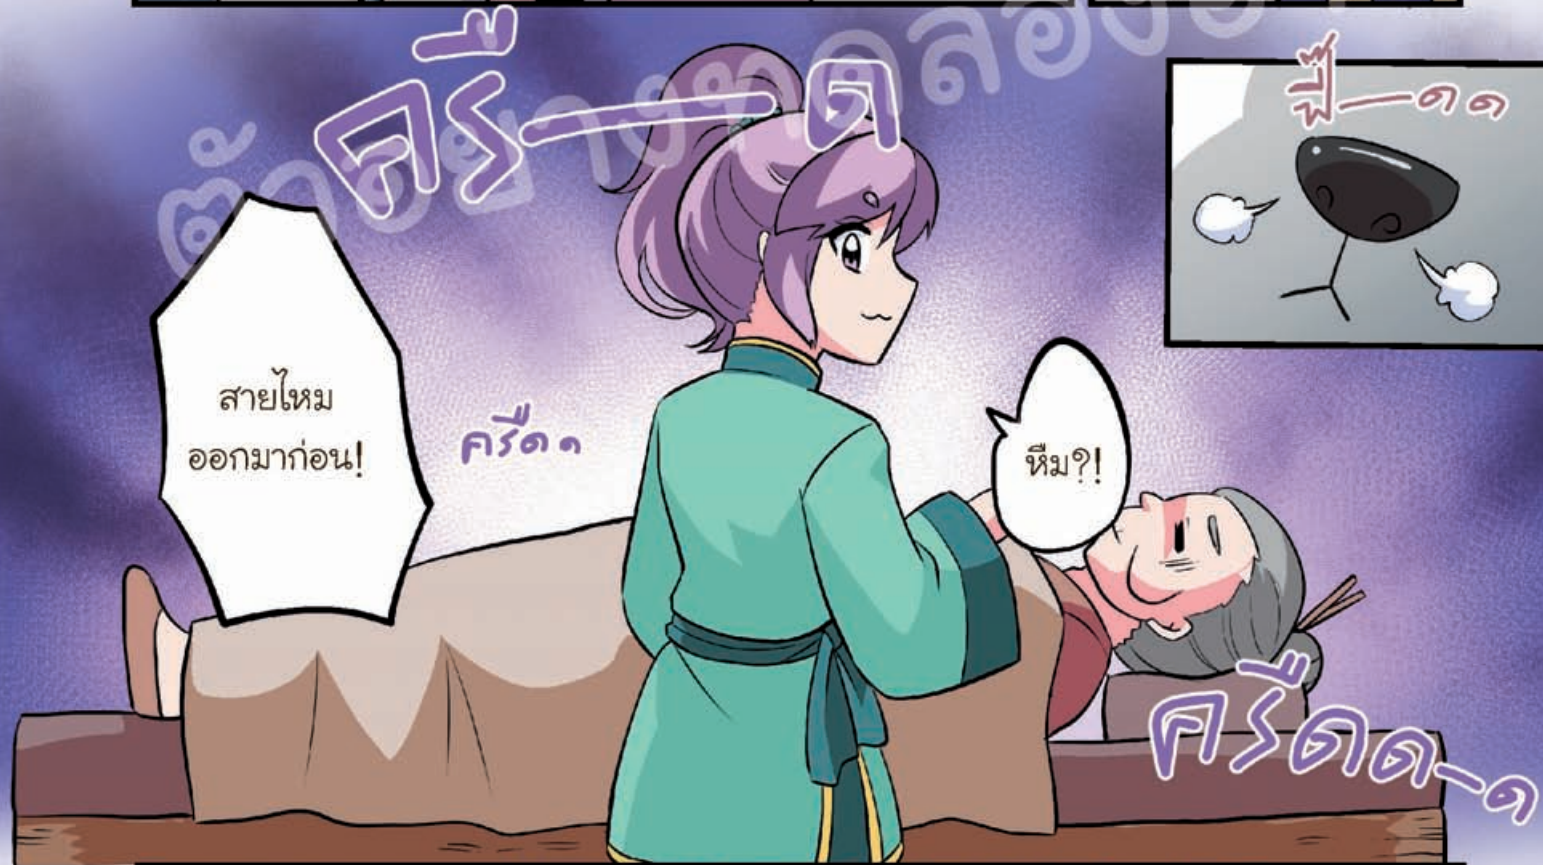

สาเหตุเพราะ  
พวกเรา  
ทำการเช่นไหว้  
ไม่ถูกต้อง  
ตามประเพณี

โดยขาด  
สิ่งจำเป็น  
สำหรับ  
เทศกาล  
ไหว้เจ้า

ทำให้ร้าน  
และตัว  
ท่านเทพเอง  
โดนค่าสาป

พวกเรา  
ต้องหาทาง  
แก้ค่าสาป  
เพื่อนำพร  
กลับคืนมาค่ะ

ในที่สุด  
ก็รู้ตัว  
สักทีนะ  
อาหมวย

อ้าวรจน  
ท้องก๊ว  
ไปหมดแล้ว

พวกลื้อ  
จงตามหา  
ของอร่อย  
มาให้อ้าว

神

ฮึก

ฮึก

เอ๋??

มิเช่นนั้น  
อ้าวจะกิน  
วิญญาณ  
หญิงชรา  
ผู้นี้แทน

# ช่าง

หลังจาก  
ช่วยเมล่อน  
ได้

ในที่สุด  
พวกเรา  
ก็เข้าใจ  
วิธีการแก้  
คำสาป  
แล้วค่ะ

เพื่อน ๆ ถูกสาป  
เป็นปีศาจที่มี  
ตัวอักษรเทพบนตัว  
และเหตุการณ์  
ที่เกิดขึ้นทั้งหมด  
เกี่ยวข้องกัน  
ทั้งสิ้น